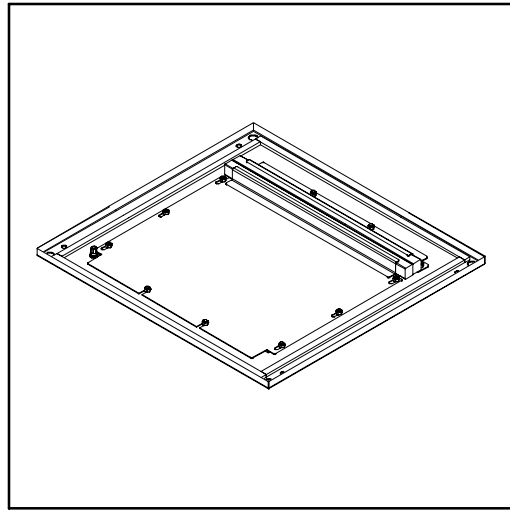

A Pentair Company

PROLINE®
 Solid Gland Plate, EMC
 Plaque d'obturation Pleine, EMC
 Casco de la tapa Sólido, EMC

Hoffman Enclosures Inc.
 2100 Hoffman Way
 Anoka, MN 55303-1745
 (763) 422-2211
www.hoffmanonline.com