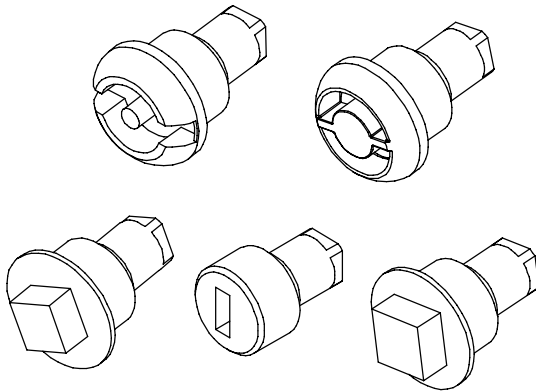

INLINE®

Latch Inserts
Barillet
Inserciones Del Cierre/Seguro

<p>1</p>  <p>(1x)</p>	<p>2</p> 
<p>3</p> 	<p>4</p> 
<p>5</p> 	<p>6</p> <p>M5-0.8x10mm</p> 

Discard
Séquence des pièces
Descartar

A Pentair Company